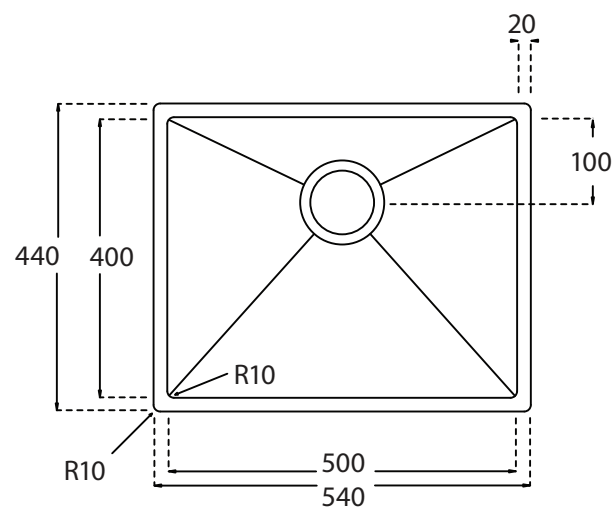

Kubus 500 Soft køkkenvask Udskæringsmål

Varenr.: 10008DK
VVS-nr.: 689300050

Godstykkelse: 1,2 mm
Min. skabsbredde: 600 mm

Fikseringsclips til nedfældning medfølger

LAVABO®

UDSKÆRINGSMÅL Nedfældning
AUSSPARURNG Einbau
CUTOUT Normal instalation

UDSKÆRINGSMÅL Planlimning
AUSSPARURNG Flächenbündig
CUTOUT Flush mount