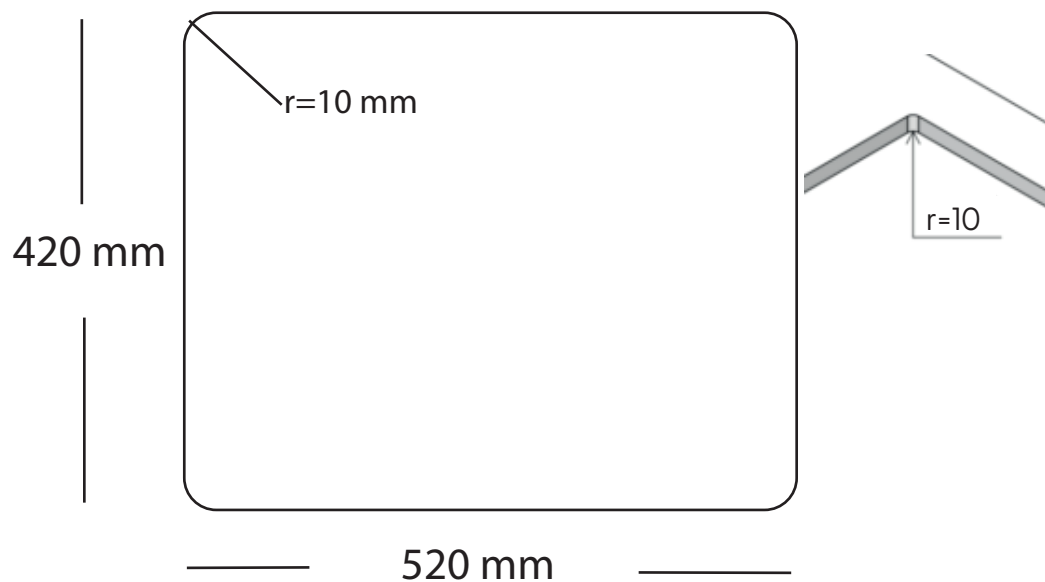

Kubus 500 Soft køkkenvask Udskæringsmål

Varenr.: 10008DK
VVS-nr.: 689300050

Godstykkelse: 1,2 mm
Min. skabsbredde: 600 mm

Fikseringsclips til nedfældning medfølger

LAVABO®

UDSKÆRINGSMÅL Nedfældning
AUSSPARURNG Einbau
CUTOUT Normal instalation

UDSKÆRINGSMÅL Planlimning
AUSSPARURNG Flächenbündig
CUTOUT Flush mount